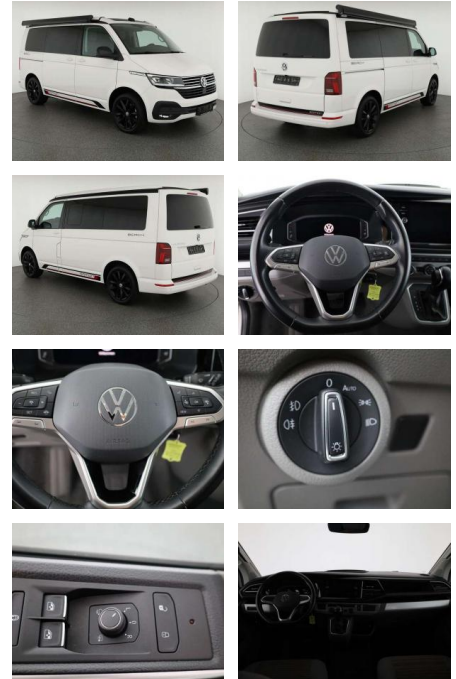

AN07-MH10220-Angebotsnr.:

Erstzulassung:	Kilometer:	Farbe:	Leistung:	Kraftstoffart:	Verbr. komb.	CO2-Emission	CO2-Klasse (WLTP)
01.05.2021	60.000	Weiß	110 kW / 150 PS	Benzin	8,0 l/100km	211 g/km	G

PREIS
59.690 €