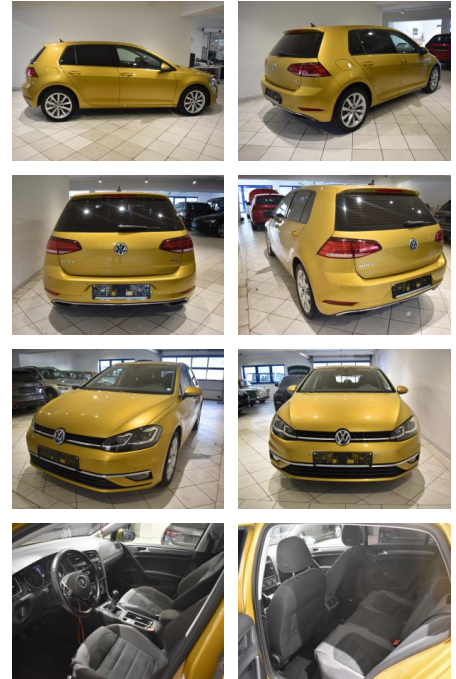

Ihr Ansprechpartner

Herr Artur Brak
E-Mail: info.meisterwerkstatt@web.de
Telefon: 05956 9269615

KFZ-Meisterbetrieb Artur Brak
Gewerbeweg 2 - 26901 Rastorf - Tel.: 05956 / 9269615

Volkswagen Golf 1.4 TSI LED SHZ Sportsitze AHK

AH44-ATS4517Angebotsnr.:

Erstzulassung:	Kilometer:	Farbe:	Leistung:	Kraftstoffart:	Verbr. komb.	CO2-Emission	CO2-Klasse (WLTP)
12.01.2018	69.985	Gelb	92 kW / 125 PS	Benzin	5,3 l/100km	122 g/km	D

PREIS
17.780 €