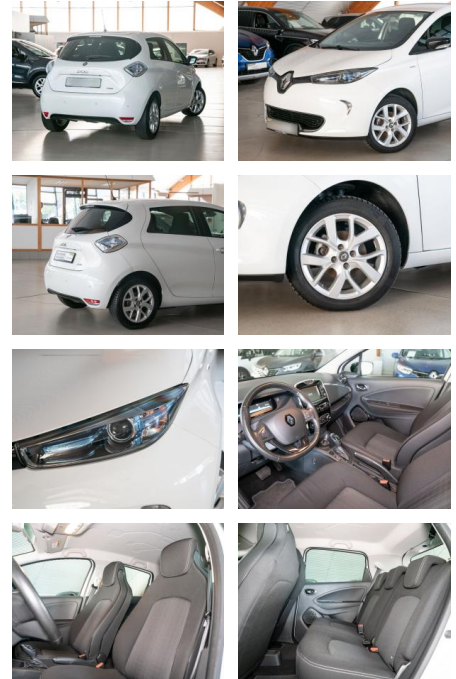

Ihr Ansprechpartner

Herr Artur Brak
E-Mail: info.meisterwerkstatt@web.de
Telefon: 05956 9269615

KFZ-Meisterbetrieb Artur Brak
Gewerbeweg 2 - 26901 Rastorf - Tel.: 05956 / 9269615

Renault ZOE R110 (ohne Batterie) 41 kWh Life

RS04-15995 **Angebotsnr.:**

Erstzulassung:	Kilometer:	Farbe:	Leistung:	Kraftstoffart:	Reichweite elektr. (WLTP)
25.07.2019	55.774	Diverse	80 kW / 109 PS	Elektro	0 km

PREIS
11.230 €

FINANZIERUNGSBEISPIEL
Laufzeit: 72 Monate   Anzahlung: 25 %
Basis-Finanzierung:*   Mtl. Rate:
Zielraten-Finanzierung:**   Mtl. Rate: **95 €**

* Basisfinanzierung: Anzahlung: 2.808 Euro, Laufzeit: 72 Monate, Nettodarlehen: 8.423 Euro, Gesamtbetrag: 13.249 Euro, Zinssätze: 7.71% Sollz. (gebunden), 7.99% eff.
** Zielratenfinanzierung: Anzahlung: 2.808 Euro, Laufzeit: 72 Monate, Nettodarlehen: 8.423 Euro, Zielrate: 5.615 Euro, Gesamtbetrag: 14.034 Euro, Zinssätze: 7.71% Sollz. (gebunden), 7.99% eff.,

Vermittlung für: Santander Consumer Bank
Repräsentatives Beispiel gem. § 17 Abs. 4 PAngV. Diese Finanzierungsangebote sind Beispiele. Gerne ermitteln wir für Sie Ihr individuelles Angebot.

Ausstattung

Sicherheit

- Reifendruckkontrollsystem

Multimedia

- Soundsystem
- USB
- Touchscreen

Komfort

- Berganfahrassistent
- Lordosenstütze
- Keyless Entry

Weiteres

- **Ausstattungs Pakete:**
- **Audiosystem 3D Sound by Arkamys: Radioempfang digital (DAB+)**
- **Comfort-Paket: Fensterheber elektrisch hinten**
- Zentralverriegelung / Startanlage
- Handsfree Entry & Drive

- Fensterheber elektr. mit Impulsgeber links vorn
- **Easy-Paket: Licht- und Regensensor**
- Einparkhilfe hinten
- **Geschwindigkeits-Regelanlage (Tempomat): Lenkrad (Leder) mit Multifunktion**
- Audiobedienung am Lenkrad
- Geschwindigkeits-Begrenzeranlage
- **Sound-System BOSE: Radioempfang digital (DAB+)** Weitere Ausstattungen:
  - ***Getriebe**
  - Automatik
  - ***Technik**
  - Bordcomputer
  - ***Assistenten**
  - Regensensor
  - Lichtsensor
  - Berganfahrassistent
  - ***Komfort**
  - Klimaautomatik
  - Servolenkung

- Zentralverriegelung
- Elektrischer Fensterheber
- Sitzheizung
- Elektrische Aussenspiegel
- Teilbare Ruecksitzlehne
- Tempomat
- Park Distance Control
- Multifunktionslenkrad
- Keyless Go Startfunktion
- Lenksaeule einstellbar
- Keyless Entry
- Lordosenstütze
- Geschwindigkeitsbegrenzungsanlage
- ***Sicht**
- LED-Tagfahrlicht
- Aussenspiegel beheizbar
- Rückfahrkamera
- Privacyverglasung
- ***Sicherheit**
- ABS
- Airbag

STÄNDIG ÜBER 15.000 FAHRZEUGE IM BESTAND!