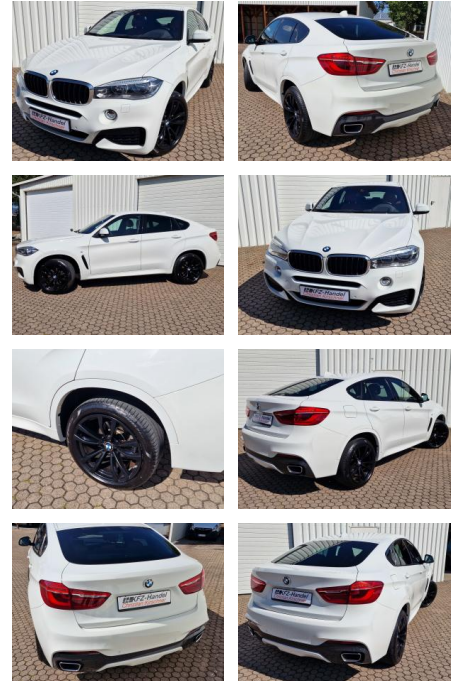

Ihr Ansprechpartner

Herr Artur Brak
E-Mail: info.meisterwerkstatt@web.de
Telefon: 05956 9269615

KFZ-Meisterbetrieb Artur Brak
Gewerbeweg 2 - 26901 Rastorf - Tel.: 05956 / 9269615

BMW X6 xDrive*ACC*AHK*HUD*R-Cam*M-Sport*DAB*LED

KK00-29-84391Angebotsnr.:

Erstzulassung:	Kilometer:	Farbe:	Leistung:	Kraftstoffart:
28.02.2020	67.850	Weiß	190 kW / 258 PS	Diesel

PREIS 51.850 €	FINANZIERUNGSBEISPIEL		* Basisfinanzierung: Anzahlung: 12.963 Euro, Laufzeit: 72 Monate, Nettodarlehen: 38.888 Euro, Gesamtbetrag: 61.172 Euro, Zinssätze: 7.71% Sollz. (gebunden), 7.99% eff. ** Zielratenfinanzierung: Anzahlung: 12.963 Euro, Laufzeit: 72 Monate, Nettodarlehen: 38.888 Euro, Zielrate: 25.925 Euro, Gesamtbetrag: 64.797 Euro, Zinssätze: 7.71% Sollz. (gebunden), 7.99% eff.,
	Laufzeit: 72 Monate	Anzahlung: 25 %	
	Basis-Finanzierung:*	Mtl. Rate:	
	Zielraten-Finanzierung:**	439 €	

- xDrive (Allrad)
- Anhängerkupplung Kugelkopf schwenkbar mit 3500 kg Anhängelast
- Scheinwerfer LED mit adaptiver Lichtverteilung
- Sonnenschutzverglasung (hinten abgedunkelt)
- Rückfahrkamera
- Navigation Professional
- M-Sport-Paket