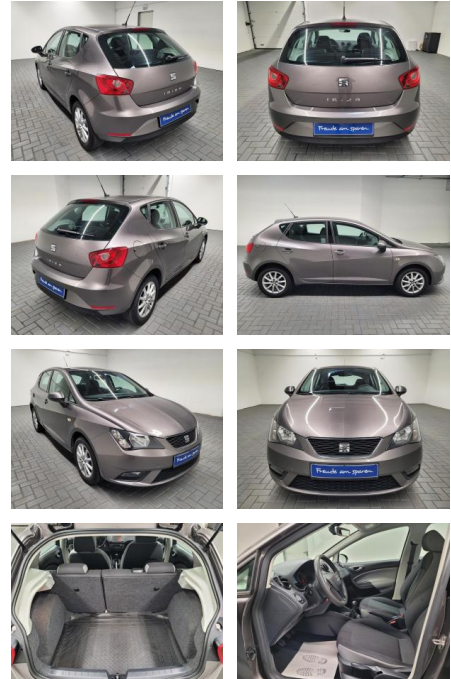

Ihr Ansprechpartner

Herr Artur Brak
E-Mail: info.meisterwerkstatt@web.de
Telefon: 05956 9269615

KFZ-Meisterbetrieb Artur Brak
Gewerbeweg 2 - 26901 Rastorf - Tel.: 05956 / 9269615

Seat Ibiza Style Navi/Klimaaut./PDC/Tempomat

AM35-26465 **Angebotsnr.:**

Erstzulassung:	Kilometer:	Farbe:	Leistung:	Kraftstoffart:
01.03.2016	89.980		70 kW / 95 PS	Benzin

PREIS
13.120 €

FINANZIERUNGSBEISPIEL
Laufzeit: 72 Monate Anzahlung: 25 %
Basis-Finanzierung:* Mtl. Rate:
Zielraten-Finanzierung:** **111 €**