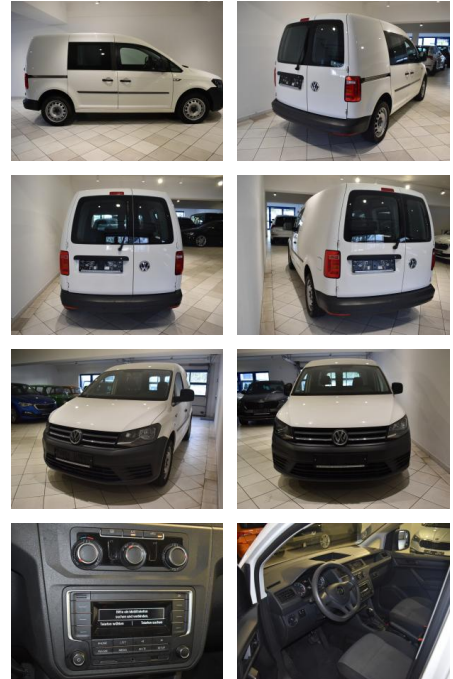

Ihr Ansprechpartner

Herr Artur Brak
E-Mail: info.meisterwerkstatt@web.de
Telefon: 05956 9269615

KFZ-Meisterbetrieb Artur Brak
Gewerbeweg 2 - 26901 Rastorf - Tel.: 05956 / 9269615

Volkswagen Caddy 1.4 TSI DSG PDC Klima Tempomat

AH44-ATS6185Angebotsnr.:

| Erstzulassung: | Kilometer: | Farbe: | Leistung: | Kraftstoffart: |
|----------------|------------|--------|----------------|----------------|
| 08.05.2019 | 88.105 | Weiß | 92 kW / 125 PS | Benzin |