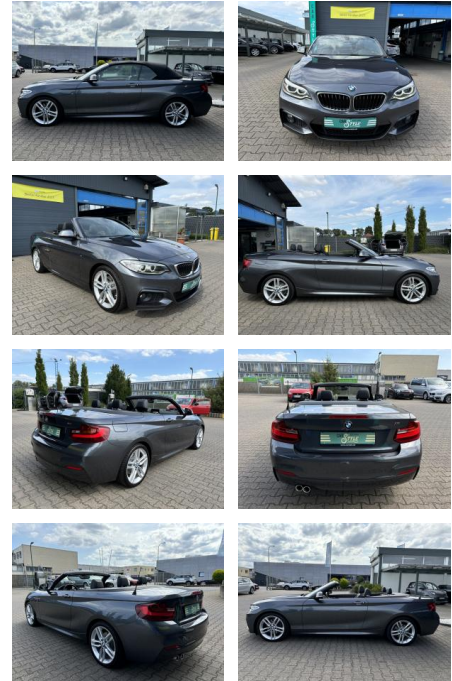

Ihr Ansprechpartner

Herr Artur Brak
E-Mail: info.meisterwerkstatt@web.de
Telefon: 05956 9269615

KFZ-Meisterbetrieb Artur Brak
Gewerbeweg 2 - 26901 Rastorf - Tel.: 05956 / 9269615

BMW 225d M SPORT PAKET SHZ NAVI PDC HiFi

CS01-FO2407256 gebotsnr.:

Erstzulassung:	Kilometer:	Farbe:	Leistung:	Kraftstoffart:
17.05.2016	87.500	grau	165 kW / 224 PS	Diesel

PREIS 23.130 €	FINANZIERUNGSBEISPIEL		<small>* Basisfinanzierung: Anzahlung: 5.783 Euro, Laufzeit: 72 Monate, Nettodarlehen: 17.348 Euro, Gesamtbetrag: 27.289 Euro, Zinssätze: 7.71% Sollz. (gebunden), 7.99% eff. ** Zielratenfinanzierung: Anzahlung: 5.783 Euro, Laufzeit: 72 Monate, Nettodarlehen: 17.348 Euro, Zielrate: 11.565 Euro, Gesamtbetrag: 28.906 Euro, Zinssätze: 7.71% Sollz. (gebunden), 7.99% eff., Vermittlung für: Santander Consumer Bank Repräsentatives Beispiel gem. § 17 Abs. 4 PAngV. Diese Finanzierungsangebote sind Beispiele. Gerne ermitteln wir für Sie Ihr individuelles Angebot.</small>
	Laufzeit: 72 Monate	Anzahlung: 25 %	
	Basis-Finanzierung:*	Mtl. Rate:	
	Zielraten-Finanzierung:**	196 €	