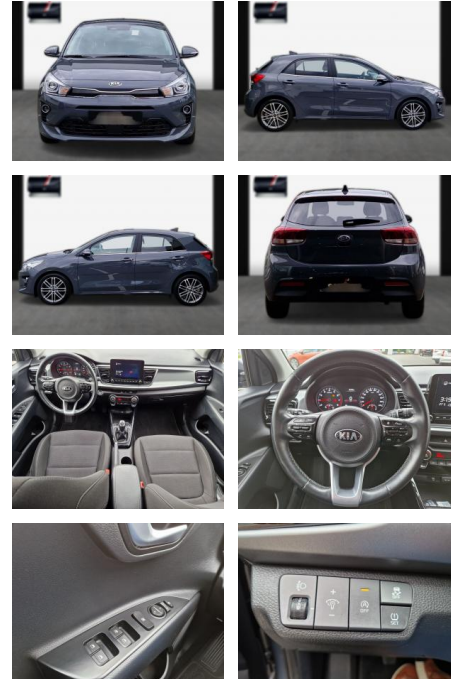

Ihr Ansprechpartner

Herr Artur Brak
E-Mail: info.meisterwerkstatt@web.de
Telefon: 05956 9269615

KFZ-Meisterbetrieb Artur Brak
Gewerbeweg 2 - 26901 Rastorf - Tel.: 05956 / 9269615

Kia Rio Spirit/Navi/RFK/17"/Keyless

SA13-64640 **Angebotsnr.:**

Erstzulassung:	Kilometer:	Farbe:	Leistung:	Kraftstoffart:
25.09.2020	31.500	Diverse	74 kW / 101 PS	Benzin

PREIS
17.360 €

FINANZIERUNGSBEISPIEL
Laufzeit: 72 Monate Anzahlung: 25 %
Basis-Finanzierung:* Mtl. Rate:
Zielraten-Finanzierung:** **147 €**