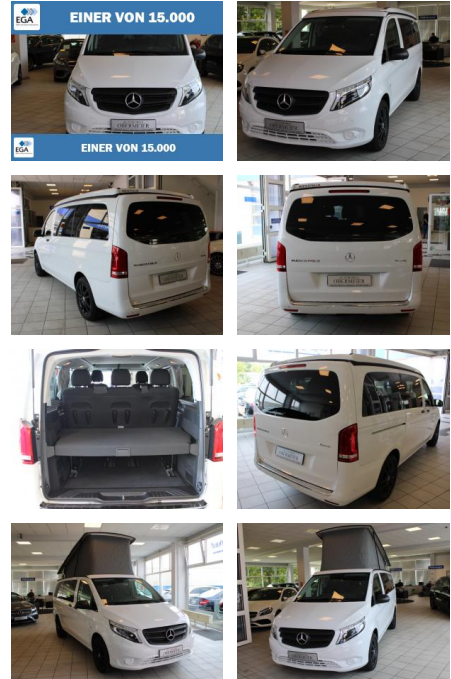

Ihr Ansprechpartner

Herr Artur Brak
E-Mail: info.meisterwerkstatt@web.de
Telefon: 05956 9269615

KFZ-Meisterbetrieb Artur Brak
Gewerbeweg 2 - 26901 Rastorf - Tel.: 05956 / 9269615

Mercedes-Benz Marco Polo Activity Edition 9G-Tr...

AO15-1 24 G 13 **Angebotsnr.:**

Erstzulassung:	Kilometer:	Farbe:	Leistung:	Kraftstoffart:
03.09.2020	30.800	Weiß	140 kW / 190 PS	Diesel

PREIS	FINANZIERUNGSBEISPIEL
52.490 €	Laufzeit: 72 Monate Anzahlung: 25 %
	Basis-Finanzierung:* Mtl. Rate:
	Zielraten-Finanzierung:** 445 €