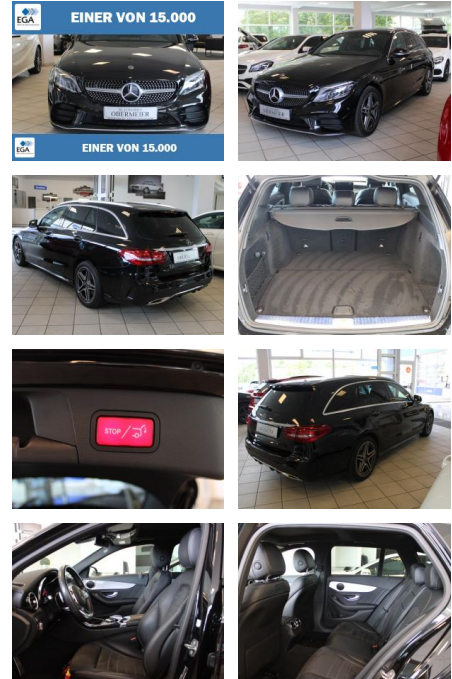

Ihr Ansprechpartner

Herr Artur Brak
E-Mail: info.meisterwerkstatt@web.de
Telefon: 05956 9269615

KFZ-Meisterbetrieb Artur Brak
Gewerbeweg 2 - 26901 Rastorf - Tel.: 05956 / 9269615

Mercedes-Benz C 200 T AMG 360° Pano Ambiente Co...

AO15-1 24 G 129 Angebotsnr.:

Erstzulassung:	Kilometer:	Farbe:	Leistung:	Kraftstoffart:
12.08.2019	45.500	Schwarz	135 kW / 184 PS	Benzin

PREIS 33.950 €	FINANZIERUNGSBEISPIEL		* Basisfinanzierung: Anzahlung: 8.488 Euro, Laufzeit: 72 Monate, Nettodarlehen: 25.463 Euro, Gesamtbetrag: 40.054 Euro, Zinssätze: 7.71% Sollz. (gebunden), 7.99% eff. ** Zielratenfinanzierung: Anzahlung: 8.488 Euro, Laufzeit: 72 Monate, Nettodarlehen: 25.463 Euro, Zielrate: 16.975 Euro, Gesamtbetrag: 42.427 Euro, Zinssätze: 7.71% Sollz. (gebunden), 7.99% eff., Vermittlung für: Santander Consumer Bank Repräsentatives Beispiel gem. § 17 Abs. 4 PAngV. Diese Finanzierungsangebote sind Beispiele. Gerne ermitteln wir für Sie Ihr individuelles Angebot.
	Laufzeit: 72 Monate	Anzahlung: 25 %	
	Basis-Finanzierung:**	Mtl. Rate:	
	Zielraten-Finanzierung:**	288 €	