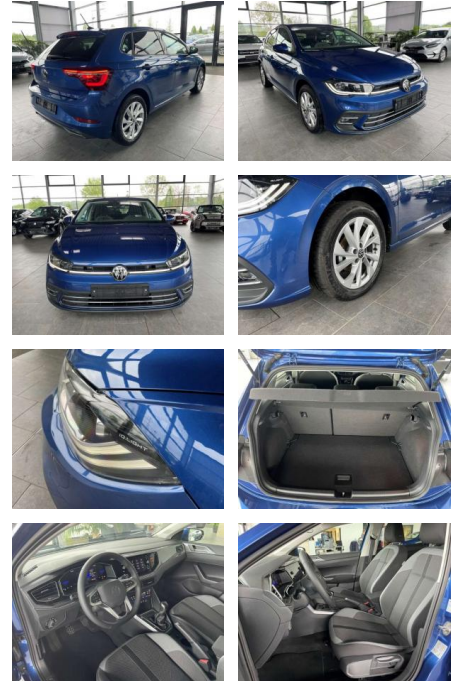

Ihr Ansprechpartner

Herr Artur Brak
E-Mail: info.meisterwerkstatt@web.de
Telefon: 05956 9269615

KFZ-Meisterbetrieb Artur Brak
Gewerbeweg 2 - 26901 Rastorf - Tel.: 05956 / 9269615

Volkswagen Polo VI Style AHK LED ACC IQ Drive

AR35-F570 **Angebotsnr.:**

Erstzulassung:	Kilometer:	Farbe:	Leistung:	Kraftstoffart:	Verbr. komb.	CO2-Emission	CO2-Klasse (WLTP)
01.08.2023	5.500	Blau	70 kW / 95 PS	Benzin	5,5 l/100km	126 g/km	D

PREIS
21.360 €