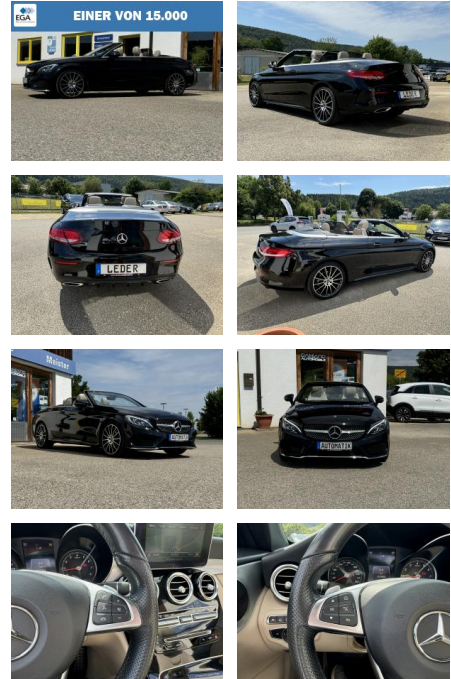

Ihr Ansprechpartner

Herr Artur Brak
E-Mail: info.meisterwerkstatt@web.de
Telefon: 05956 9269615

KFZ-Meisterbetrieb Artur Brak
Gewerbeweg 2 - 26901 Rastorf - Tel.: 05956 / 9269615

Mercedes-Benz C 250 AMG Line /LED/Airscarf/AIRCA...

DA04-ED2407-27160444

Erstzulassung:	Kilometer:	Farbe:	Leistung:	Kraftstoffart:
05.04.2018	108.000	Schwarz	155 kW / 211 PS	Benzin

PREIS 31.360 €	FINANZIERUNGSBEISPIEL		* Basisfinanzierung: Anzahlung: 7.840 Euro, Laufzeit: 72 Monate, Nettodarlehen: 23.520 Euro, Gesamtbetrag: 36.998 Euro, Zinssätze: 7.71% Sollz. (gebunden), 7.99% eff. ** Zielratenfinanzierung: Anzahlung: 7.840 Euro, Laufzeit: 72 Monate, Nettodarlehen: 23.520 Euro, Zielrate: 15.680 Euro, Gesamtbetrag: 39.190 Euro, Zinssätze: 7.71% Sollz. (gebunden), 7.99% eff., Vermittlung für: Santander Consumer Bank Repräsentatives Beispiel gem. § 17 Abs. 4 PAngV. Diese Finanzierungsangebote sind Beispiele. Gerne ermitteln wir für Sie Ihr individuelles Angebot.
	Laufzeit: 72 Monate	Anzahlung: 25 %	
	Basis-Finanzierung:**	Mtl. Rate:	
	Zielraten-Finanzierung:**	266 €	

Ausstattung

Besonderheiten

- **Sonderausstattung:**
- Ablage-Paket
- Aircap
- Akustik-Verdeck schwarz
- Ambiente-Beleuchtung
- AMG-Line Interieur (Innenraumlicht-Paket+Edelstahlpedale Sportdesign+Innenhimmel schwarz+Polsterung: Ledernachbildung Artico/Dinamica+Innenausstattung: Edelholz Esche. schwarz+Lederlenkrad (Sport) mit Multifunktion+Lenkrad mit Schaltwippen/-tasten+Fahrassistenz-System: Agility Select / Dynamic Select (Fahrmodusschalter))
- Audio-Navigationssystem: COMAND Online (Touchpad Mittelkonsole)
- Cabrio-Komfort-Paket
- Diebstahlschutz-Paket
- Fahrassistenz-Paket: Spur (Außenspiegel)