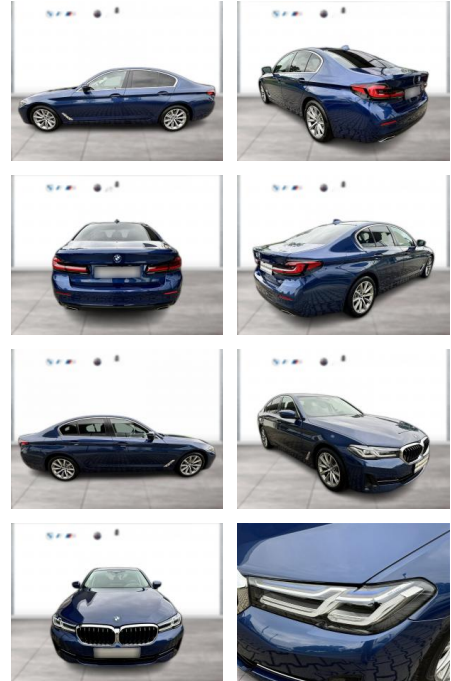

## BMW 520d Limousine Head-Up HiFi DAB LED

WG00-260618 Angebotsnr.:

Erstzulassung:	Kilometer:	Farbe:	Leistung:	Kraftstoffart:
01.03.2022	48.999	Blau	140 kW / 190 PS	Diesel

**PREIS**  
**41.460 €**

**FINANZIERUNGSBEISPIEL**  
Laufzeit: 72 Monate      Anzahlung: 25 %  
Basis-Finanzierung:\*      Mtl. Rate:  
Zielraten-Finanzierung:\*\*      **351 €**