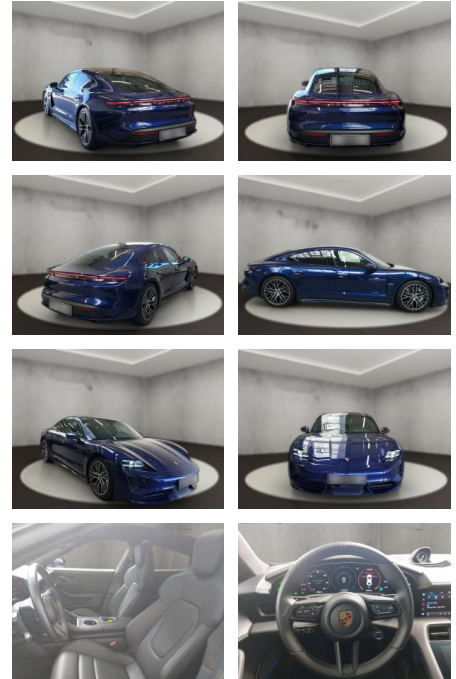

Ihr Ansprechpartner

Herr Artur Brak
E-Mail: info.meisterwerkstatt@web.de
Telefon: 05956 9269615

KFZ-Meisterbetrieb Artur Brak
Gewerbeweg 2 - 26901 Rastorf - Tel.: 05956 / 9269615

Porsche Taycan Turbo

AH54-289673 **Angebotsnr.:**

| Erstzulassung: | Kilometer: | Farbe: | Leistung: | Kraftstoffart: |
|----------------|------------|--------|-----------------|----------------|
| 18.01.2021 | 7.777 | Blau | 500 kW / 680 PS | Elektro |