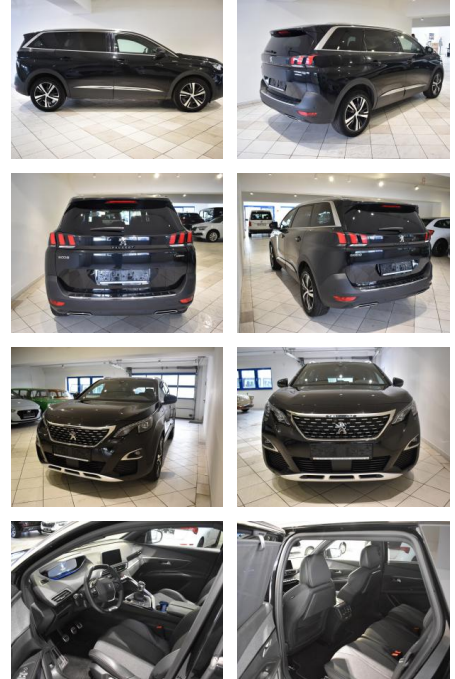

Ihr Ansprechpartner

Herr Artur Brak
E-Mail: info.meisterwerkstatt@web.de
Telefon: 05956 9269615

KFZ-Meisterbetrieb Artur Brak
Gewerbeweg 2 - 26901 Rastorf - Tel.: 05956 / 9269615

Peugeot 5008 1.2 GT-Line 360°Kamera Navi 7Sitze...

AH44-ATS 07736 Angebotsnr.:

Erstzulassung:	Kilometer:	Farbe:	Leistung:	Kraftstoffart:
07.09.2020	64.516	Schwarz	96 kW / 131 PS	Benzin

PREIS
24.680 €

FINANZIERUNGSBEISPIEL
Laufzeit: 72 Monate Anzahlung: 25 %
Basis-Finanzierung:* Mtl. Rate:
Zielraten-Finanzierung:** **209 €**