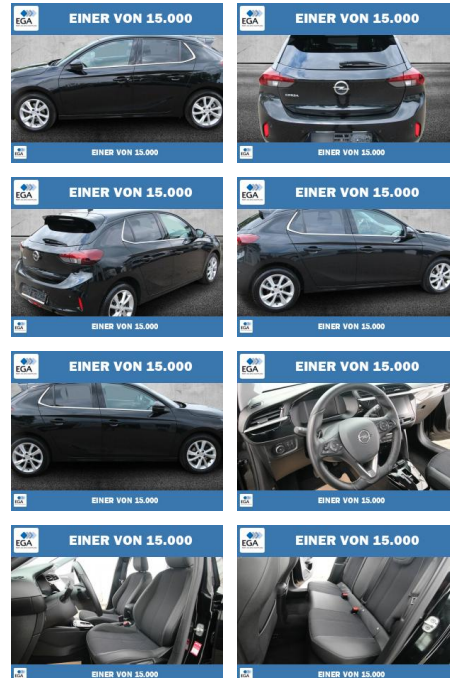

Ihr Ansprechpartner

Herr Artur Brak
E-Mail: info.meisterwerkstatt@web.de
Telefon: 05956 9269615

KFZ-Meisterbetrieb Artur Brak
Gewerbeweg 2 - 26901 Rastorf - Tel.: 05956 / 9269615

Opel Corsa 1.2 Turbo Automatik Elegance LED

PW01-55110-007 Angebotsnr.:

Erstzulassung: 01.01.2023 **Kilometer:** 61.440 **Farbe:** Schwarz **Leistung:** 74 kW / 101 PS **Kraftstoffart:** Benzin

PREIS
18.290 €

FINANZIERUNGSBEISPIEL
Laufzeit: 72 Monate Anzahlung: 25 %
Basis-Finanzierung:* Mtl. Rate:
Zielraten-Finanzierung:** **155 €**