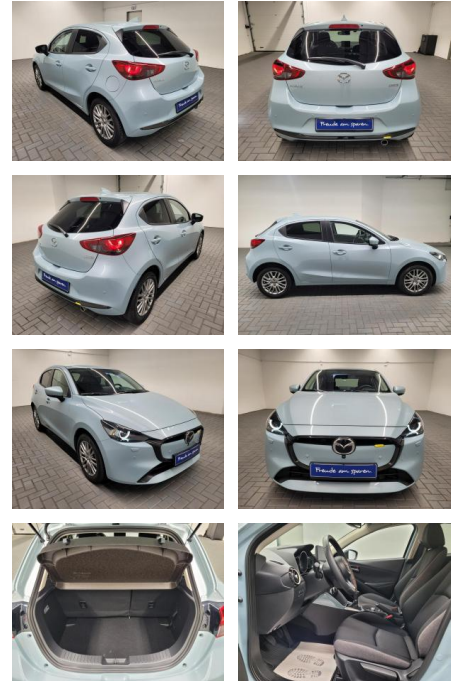

Ihr Ansprechpartner

Herr Artur Brak
E-Mail: info.meisterwerkstatt@web.de
Telefon: 05956 9269615

KFZ-Meisterbetrieb Artur Brak
Gewerbeweg 2 - 26901 Rastorf - Tel.: 05956 / 9269615

Mazda 2 "Exclusive-Line LED/Navi/HUD/360°

AM35-26227 **Angebotsnr.:**

Erstzulassung:	Kilometer:	Farbe:	Leistung:	Kraftstoffart:
03.07.2023	9.300		66 kW / 90 PS	Benzin

PREIS 23.540 €	FINANZIERUNGSBEISPIEL		* Basisfinanzierung: Anzahlung: 5.885 Euro, Laufzeit: 72 Monate, Nettodarlehen: 17.655 Euro, Gesamtbetrag: 27.772 Euro, Zinssätze: 7.71% Sollz. (gebunden), 7.99% eff. ** Zielratenfinanzierung: Anzahlung: 5.885 Euro, Laufzeit: 72 Monate, Nettodarlehen: 17.655 Euro, Zielrate: 11.770 Euro, Gesamtbetrag: 29.418 Euro, Zinssätze: 7.71% Sollz. (gebunden), 7.99% eff.,
	Laufzeit: 72 Monate	Anzahlung: 25 %	
	Basis-Finanzierung:**	Mtl. Rate:	Vermittlung für: Santander Consumer Bank Repräsentatives Beispiel gem. § 17 Abs. 4 PAngV. Diese Finanzierungsangebote sind Beispiele. Gerne ermitteln wir für Sie Ihr individuelles Angebot.
	Zielraten-Finanzierung:**	199 €	