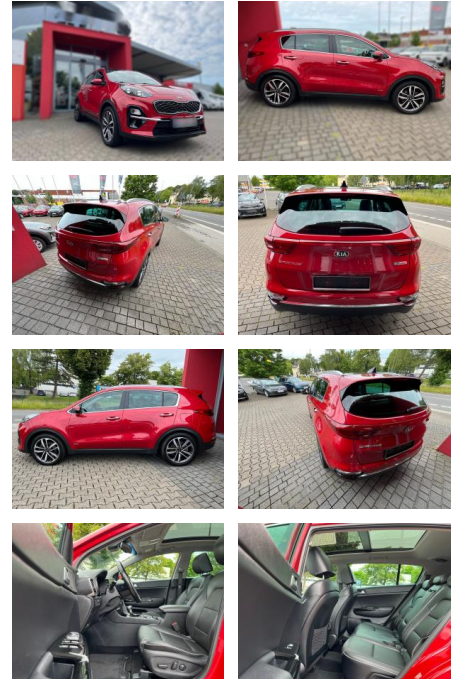

Ihr Ansprechpartner

Herr Artur Brak
E-Mail: info.meisterwerkstatt@web.de
Telefon: 05956 9269615

KFZ-Meisterbetrieb Artur Brak
Gewerbeweg 2 - 26901 Rastorf - Tel.: 05956 / 9269615

Kia Sportage Spirit 4WD

AB1A-395392845 **Angebotsnr.:**