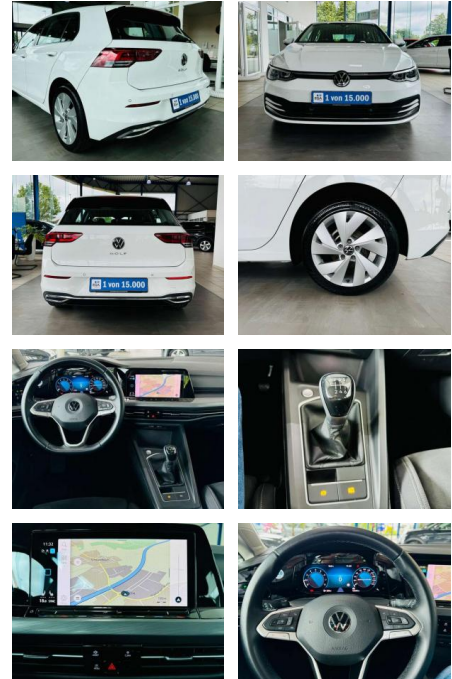

## Volkswagen Golf 1.5 TSI Style NAV LED PDC vo+hi

AV01-004911-48 **Angebotsnr.:**

Erstzulassung:	Kilometer:	Farbe:	Leistung:	Kraftstoffart:	Verbr. komb.	CO2-Emission	CO2-Klasse (WLTP)
01.09.2020	46.500	Weiß	96 kW / 131 PS	Benzin	5,3 l/100km	121 g/km	D