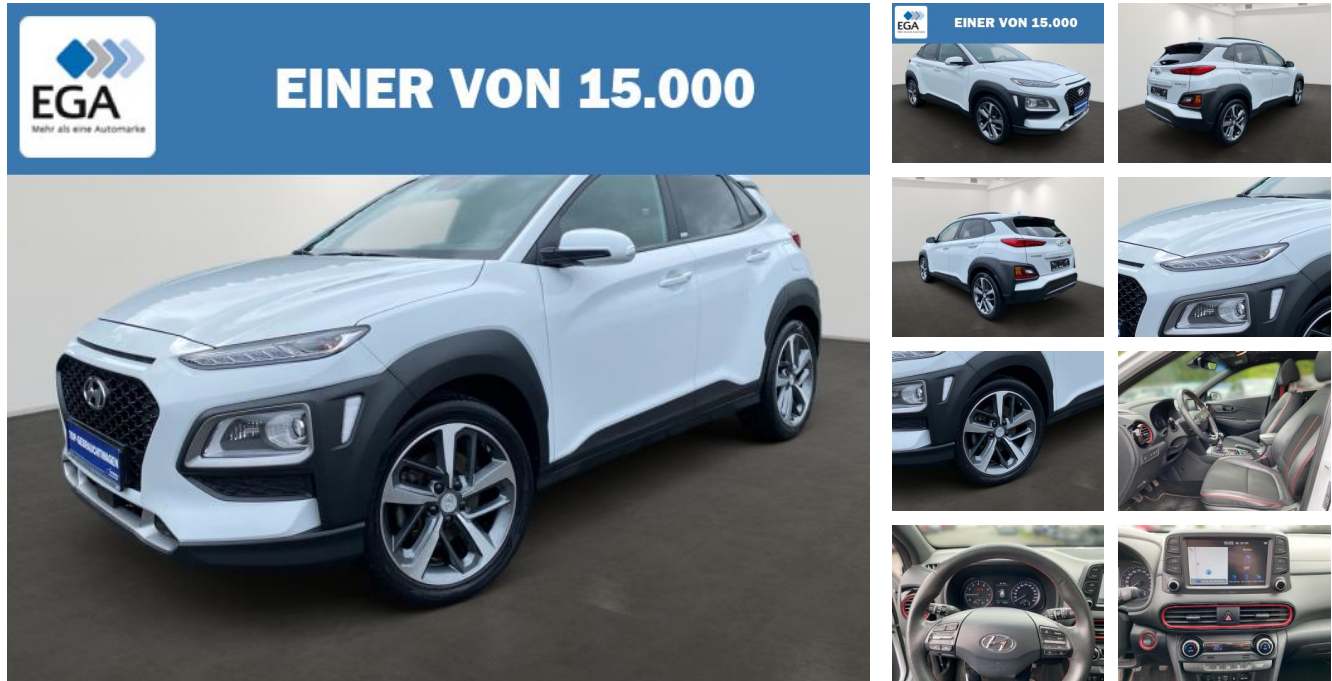

Ihr Ansprechpartner

Herr Artur Brak
E-Mail: info.meisterwerkstatt@web.de
Telefon: 05956 9269615

KFZ-Meisterbetrieb Artur Brak
Gewerbeweg 2 - 26901 Rastorf - Tel.: 05956 / 9269615

Hyundai Kona 1.0 T-GDI Advantage+ 2WD (EURO 6d-T...

BR01-MD_531206gebotsnr.:

Erstzulassung:	Kilometer:	Farbe:	Leistung:	Kraftstoffart:
20.08.2020	72.200		88 kW / 120 PS	Benzin

PREIS	FINANZIERUNGSBEISPIEL	
17.970 €	Laufzeit: 72 Monate	Anzahlung: 25 %
	Basis-Finanzierung:**	Mtl. Rate:
	Zielraten-Finanzierung:**	152 €

* Basisfinanzierung: Anzahlung: 4.493 Euro, Laufzeit: 72 Monate, Nettodarlehen: 13.478 Euro, Gesamtbetrag: 21.201 Euro, Zinssätze: 7.71% Sollz. (gebunden), 7.99% eff.
 ** Zielratenfinanzierung: Anzahlung: 4.493 Euro, Laufzeit: 72 Monate, Nettodarlehen: 13.478 Euro, Zielrate: 8.985 Euro, Gesamtbetrag: 22.457 Euro, Zinssätze: 7.71% Sollz. (gebunden), 7.99% eff.,
 Vermittlung für: Santander Consumer Bank
 Repräsentatives Beispiel gem. § 17 Abs. 4 PAngV. Diese Finanzierungsangebote sind Beispiele. Gerne ermitteln wir für Sie Ihr individuelles Angebot.