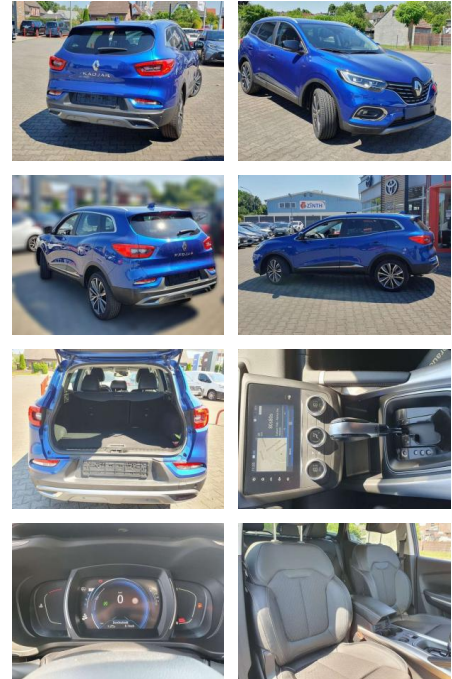

## Renault Kadjar TCE 160 EDC GPF BOSE EDITION

BG05-54\_1658Angebotsnr.:

Erstzulassung:	Kilometer:	Farbe:	Leistung:	Kraftstoffart:
01.04.2019	50.850	Stahlblau	117 kW / 159 PS	Benzin

**PREIS**  
**21.480 €**