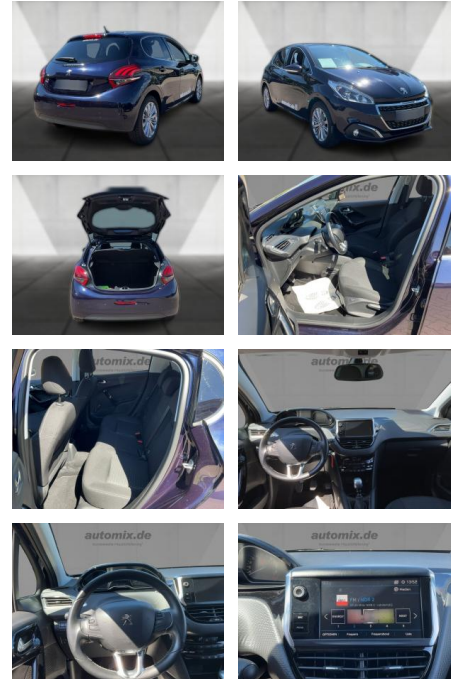

Ihr Ansprechpartner

Herr Artur Brak
E-Mail: info.meisterwerkstatt@web.de
Telefon: 05956 9269615

KFZ-Meisterbetrieb Artur Brak
Gewerbeweg 2 - 26901 Rastorf - Tel.: 05956 / 9269615

Peugeot 208 Allure,Navi,PDC,SHZ,LED,LM,Temp,

WA00-30327 **Angebotsnr.:**