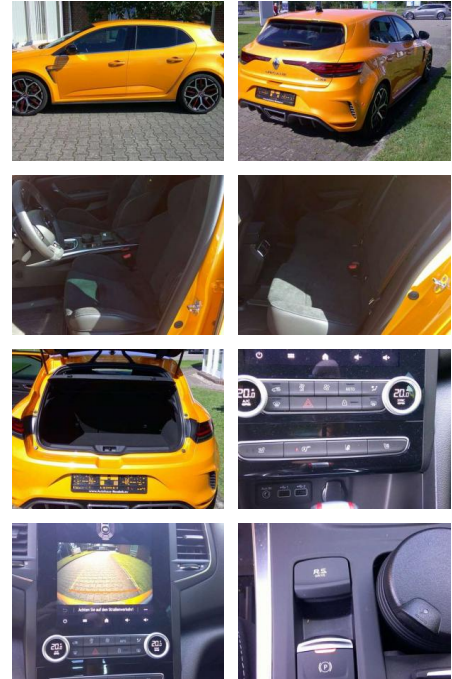

Ihr Ansprechpartner

Herr Artur Brak
E-Mail: info.meisterwerkstatt@web.de
Telefon: 05956 9269615

KFZ-Meisterbetrieb Artur Brak
Gewerbeweg 2 - 26901 Rastorf - Tel.: 05956 / 9269615

Renault Megane TCe 300 GPF EDC R.S. TROPHY

HB09_986 **Angebotsnr.:**

Erstzulassung:	Kilometer:	Farbe:	Leistung:	Kraftstoffart:
01.01.2022	11.300		221 kW / 300 PS	Benzin

PREIS	FINANZIERUNGSBEISPIEL	
44.970 €	Laufzeit: 72 Monate	Anzahlung: 25 %
	Basis-Finanzierung:**	Mtl. Rate:
	Zielraten-Finanzierung:**	381 €

* Basisfinanzierung: Anzahlung: 11.243 Euro, Laufzeit: 72 Monate, Nettodarlehen: 33.728 Euro, Gesamtbetrag: 53.055 Euro, Zinssätze: 7.71% Sollz. (gebunden), 7.99% eff.
** Zielratenfinanzierung: Anzahlung: 11.243 Euro, Laufzeit: 72 Monate, Nettodarlehen: 33.728 Euro, Zielrate: 22.485 Euro, Gesamtbetrag: 56.199 Euro, Zinssätze: 7.71% Sollz. (gebunden), 7.99% eff.,
Vermittlung für: Santander Consumer Bank
Repräsentatives Beispiel gem. § 17 Abs. 4 PAngV. Diese Finanzierungsangebote sind Beispiele. Gerne ermitteln wir für Sie Ihr individuelles Angebot.

Ausstattung

Sicherheit

- Notrufsystem
- Reifendruckkontrollsystem
- PDC Park Distance Control hinten
- Anti-Blockiersystem ABS
- Antischlupfregelung ASC+T
- elektronische Stabilitätskontrolle (ESP / DSP)
- Servolenkung
- Regensensor
- Wegfahrsperre
- Kindersitzbefestigung
- PDC Park Distance Control vorne

Multimedia

- Soundsystem
- USB
- Radio DAB
- Verkehrszeichenerkennung
- Sprachsteuerung
- Touchscreen

- Radio
- CD Radio
- Freisprechen
- Navigation mit Bildschirm
- MP3 Anschluss
- Bluetooth

Komfort

- Berganfahrassistent
- Klimaautomatik
- Front- und Seiten-Airbags
- Lederlenkrad
- Lordosenstütze
- Zentralverriegelung
- Bordcomputer
- Automatik
- Keyless Entry

Interieur

- Sportsitze
- el. Fensterheber

- Armlehne vorne
- Sitzheizung

Exterieur

- Tagfahrlicht
- Leichtmetallfelgen
- metallic

Umwelt

- Partikelfilter

Weiteres

- Schaltwippen
- Sportfahrwerk
- Lichtsensor
- elektrische Aussenspiegel
- Nichtraucher
- ABS und Bremsassistent Airbag für Fahrer und Beifahrer Airbag: 2
- Seitenairbags vorne Airbag: Window-Airbags Ambiente-Beleuchtung in

STÄNDIG ÜBER 15.000 FAHRZEUGE IM BESTAND!