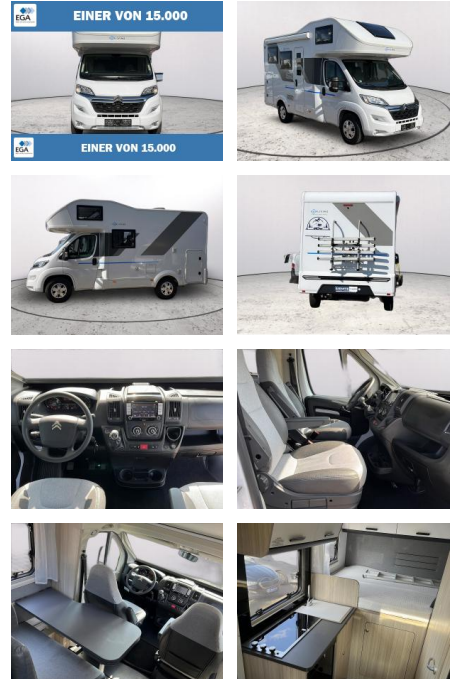

Ihr Ansprechpartner

Herr Artur Brak
E-Mail: info.meisterwerkstatt@web.de
Telefon: 05956 9269615

KFZ-Meisterbetrieb Artur Brak
Gewerbeweg 2 - 26901 Rastorf - Tel.: 05956 / 9269615

Sun Living A60 SP X-TRA A60 SP X-TRA *Markise *K...

AB73-0072-21787 Angebotsnr.: