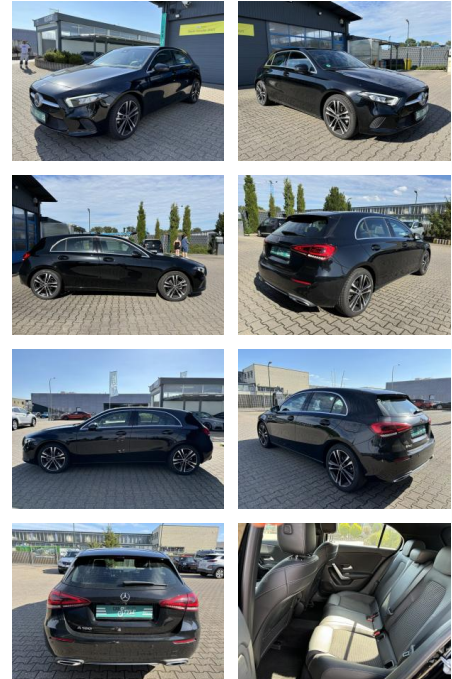

## Mercedes-Benz A 180 Edition 19 Ambiente Apple Ca...

CS01-FO2405176 Angebotsnr.:

Erstzulassung:	Kilometer:	Farbe:	Leistung:	Kraftstoffart:
25.03.2020	37.900	Schwarz	100 kW / 136 PS	Benzin

**PREIS**  
**21.490 €**