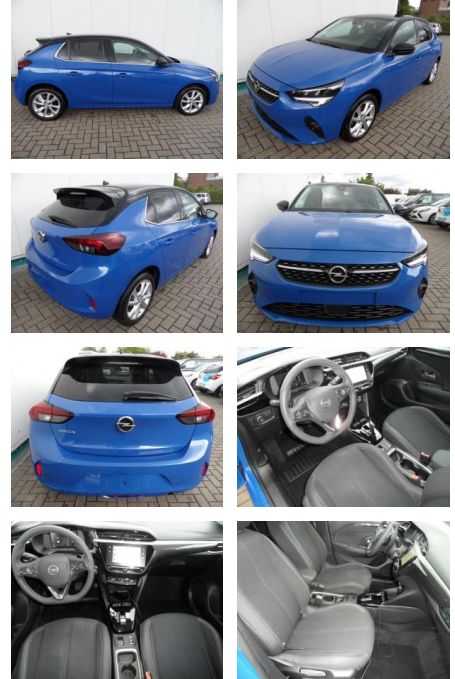

Ihr Ansprechpartner

Herr Artur Brak
E-Mail: info.meisterwerkstatt@web.de
Telefon: 05956 9269615

KFZ-Meisterbetrieb Artur Brak
Gewerbeweg 2 - 26901 Rastorf - Tel.: 05956 / 9269615

Opel Corsa 1,2 Elegance+Sitzhzg+Kamera+LED

BA17-13548 **Angebotsnr.:**

Erstzulassung:	Kilometer:	Farbe:	Leistung:	Kraftstoffart:
25.02.2023	26.200	Diverse	74 kW / 101 PS	Benzin

PREIS
18.400 €

FINANZIERUNGSBEISPIEL

Laufzeit: 72 Monate Anzahlung: 25 %
Basis-Finanzierung:* Mtl. Rate:
Zielraten-Finanzierung:** **156 €**

- 7"-Touchscreen
- DAB (digitaler Radioempfang)
- digitales Fahrerinfodisplay
- USB
- 180°-Rückfahrkamera
- Parkpilot vorne + hinten
- LED-Scheinwerfer
- Nebelscheinwerfer
- Klimaautomatik
- el. Fensterheber vorne + hinten
- Alufelgen 16 Zoll mit Allwetterreifen
- Sitzhöhenverstellung links + rechts
- Sitzheizung
- abgeflachtes Lederlenkrad
- Kopfstützen hinten
- Tempomat
- Bordcomputer
- Lichtsensor
- Regensensor
- Mittelarmlehne
- Toter-Winkel-Warner

- Spurhalteassistent
- Müdigkeitserkennung
- Verkehrsschilderkennung
- Solar-Protect (getönte Heckscheiben)
- el. anklappbare Aussenspiegel
- el. Parkbremse
- etc. Farbe: perlblauomet. / Dach schwarz

STÄNDIG ÜBER 15.000 FAHRZEUGE IM BESTAND!