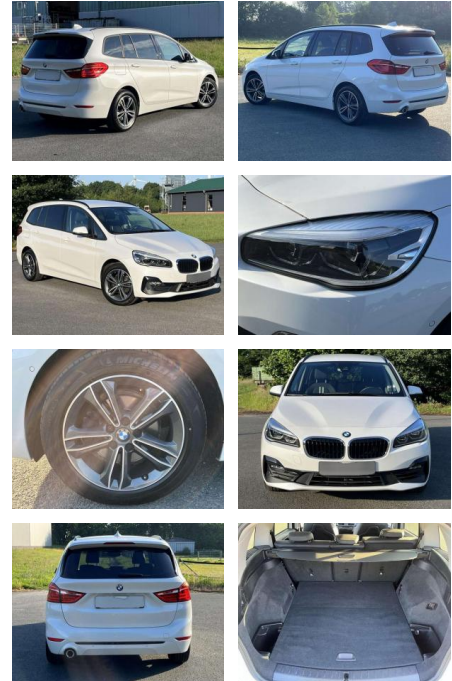

KB06-86451 **Angebotsnr.:**

Erstzulassung:	Kilometer:	Farbe:	Leistung:	Kraftstoffart:
01.12.2018	79.987	Weiß	80 kW / 109 PS	Benzin

PREIS
14.980 €

FINANZIERUNGSBEISPIEL
Laufzeit: 72 Monate Anzahlung: 25 %
Basis-Finanzierung:* Mtl. Rate:
Zielraten-Finanzierung:** **127 €**