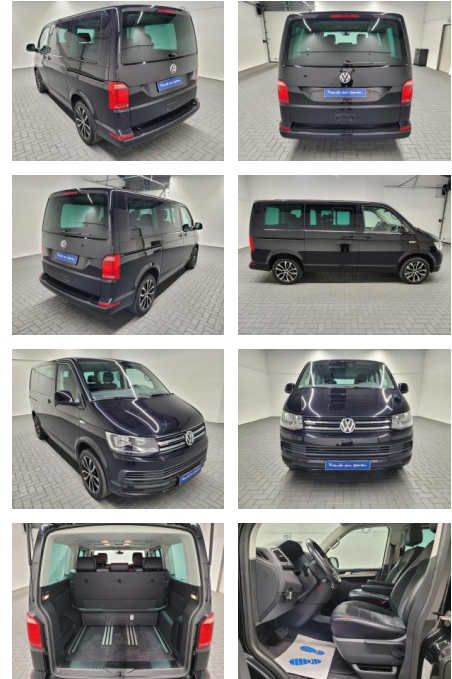

## Volkswagen T6 Multivan 4Motion Navi/AHK/Standhgz...

AM35-25986 **Angebotsnr.:**

Erstzulassung:	Kilometer:	Farbe:	Leistung:	Kraftstoffart:
12.12.2019	62.000		146 kW / 199 PS	Diesel

**PREIS**  
**55.410 €**