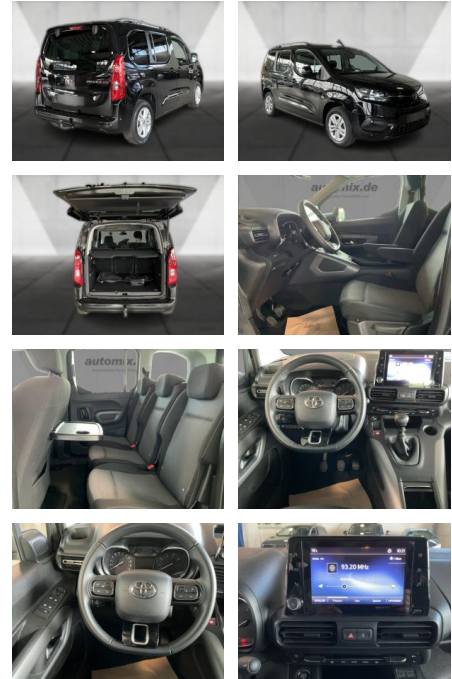

WA00-30235 **Angebotsnr.:**

| Erstzulassung: | Kilometer: | Farbe: | Leistung: | Kraftstoffart: |
|----------------|------------|---------|----------------|----------------|
| 01.03.2021 | 39.396 | Diverse | 75 kW / 102 PS | Diesel |