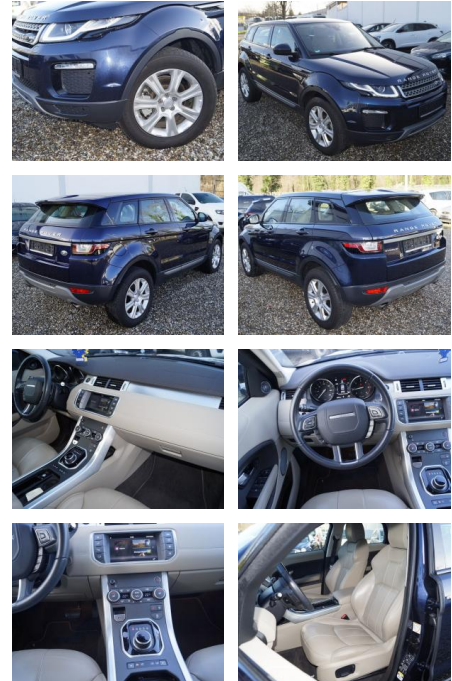

AT27-GW-ABO4421 Anbotsnr.:

Erstzulassung:	Kilometer:	Farbe:	Leistung:	Kraftstoffart:
30.06.2018	32.915	blau metallic	110 kW / 150 PS	Diesel

PREIS
30.650 €

FINANZIERUNGSBEISPIEL
Laufzeit: 72 Monate Anzahlung: 25 %
Basis-Finanzierung:* Mtl. Rate:
Zielraten-Finanzierung:** **260 €**