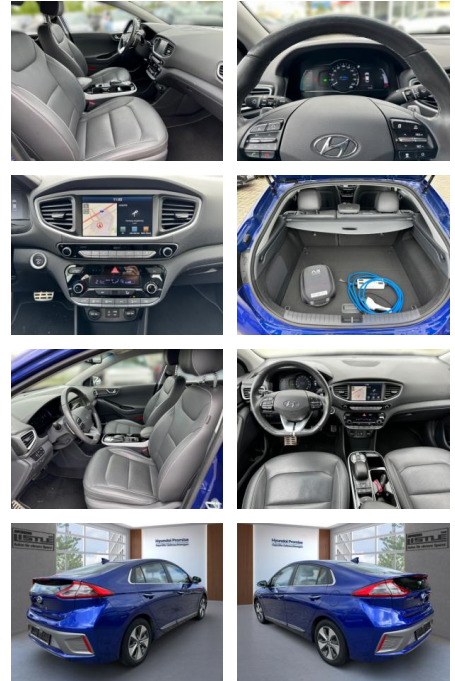

Ihr Ansprechpartner

Herr Artur Brak
E-Mail: info.meisterwerkstatt@web.de
Telefon: 05956 9269615

KFZ-Meisterbetrieb Artur Brak
Gewerbeweg 2 - 26901 Rastorf - Tel.: 05956 / 9269615

Hyundai IONIQ Premium Elektro +NAVI+KLIMA+PDC

AL33-046096L Angebotsnr.:

Erstzulassung:	Kilometer:	Farbe:	Leistung:	Kraftstoffart:
01.11.2019	41.145		88 kW / 120 PS	Elektro

PREIS
20.030 €

FINANZIERUNGSBEISPIEL
Laufzeit: 72 Monate   Anzahlung: 25 %
Basis-Finanzierung:*   Mtl. Rate:
Zielraten-Finanzierung:** **170 €**

* Basisfinanzierung: Anzahlung: 5.008 Euro, Laufzeit: 72 Monate, Nettodarlehen: 15.023 Euro, Gesamtbetrag: 23.631 Euro, Zinssätze: 7.71% Sollz. (gebunden), 7.99% eff.
** Zielratenfinanzierung: Anzahlung: 5.008 Euro, Laufzeit: 72 Monate, Nettodarlehen: 15.023 Euro, Zielrate: 10.015 Euro, Gesamtbetrag: 25.032 Euro, Zinssätze: 7.71% Sollz. (gebunden), 7.99% eff.,

Vermittlung für: Santander Consumer Bank
Repräsentatives Beispiel gem. § 17 Abs. 4 PAngV. Diese Finanzierungsangebote sind Beispiele. Gerne ermitteln wir für Sie Ihr individuelles Angebot.

Ausstattung

Sicherheit

- PDC Park Distance Control hinten
- Anti-Blockiersystem ABS
- Antischlupfregelung ASC+T
- elektronische Stabilitätskontrolle (ESP / DSP)
- Servolenkung
- Regensensor
- Wegfahrsperre
- Kindersitzbefestigung
- PDC Park Distance Control vorne
- ABS
- Airbag
- Beifahrer-Airbag
- Wegfahrsperre
- Seitenairbags
- Alarmanlage
- ESP
- Antriebsschlupfregelung
- Reifendruckkontrolle
- Traktionskontrolle

- Kopfairbag
- Knieairbag
- Kindersitzbefestigung
- Pannenset
- Isofix Beifahrersitz
- AirbagHinten
- Entertainment: Navigationssystem
- Soundsystem
- Radio
- Telefonvorbereitung
- AUX-In
- USB-Anschluss
- MP3
- Bluetooth
- Freisprecheinrichtung
- Apple CarPlay
- Android Auto
- Sprachsteuerung
- DAB
- WLAN
- Touchscreen

- Musikstreaming
- Qualität: Garantie
- Scheckheftgepflegt
- Dekra Siegel
- GW Plus
- HUAU neu
- Nichtraucherfahrzeug
- Sonstiges: Metallic
- Alufelgen
- Gepaeckraumabdeckung
- Stossfaenger in Wagenfarbe
- Elektrische Parkbremse
- Lenkradheizung
- Fahrerprofilwahl
- Sommerreifen
- Winterpaket

Multimedia

- Radio
- el. Sitzverstellung
- Navigation mit Bildschirm

STÄNDIG ÜBER 15.000 FAHRZEUGE IM BESTAND!