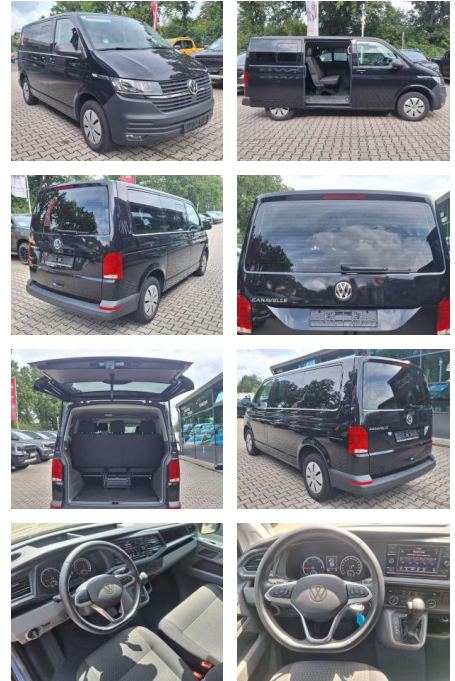

Ihr Ansprechpartner

Herr Artur Brak
E-Mail: info.meisterwerkstatt@web.de
Telefon: 05956 9269615

KFZ-Meisterbetrieb Artur Brak
Gewerbeweg 2 - 26901 Rastorf - Tel.: 05956 / 9269615

Volkswagen T6 Caravelle T6.1 Caravelle DSG Trend

JW00-UN-9079Angebotsnr.:

Erstzulassung:	Kilometer:	Farbe:	Leistung:	Kraftstoffart:
01.06.2023	49.890	Schwarz	110 kW / 150 PS	Benzin

PREIS
42.180 €

FINANZIERUNGSBEISPIEL

Laufzeit: 72 Monate Anzahlung: 25 %
Basis-Finanzierung:* Mtl. Rate:
Zielraten-Finanzierung:** **357 €**

- Anti-Blockiersystem ABS

Multimedia

- Radio

Weiteres

- Diesel
- Fahrzeugnummer: UN-9079VW Caravelle T6.1 Trendline in "Deep Black Perleffekt" FZ fährt bitte genauen KM Stand erfragen- Motor 2
- 0 Ltr. - 110 kW TDI mit 7-Gang Automatikgetriebe (DSG)- ehemaliger Neupreis ca. 64.000€- Doppel Klimaautomatik mit 2 Verdampfer- Zuheizung Fahrgastraum (Aufrüstung zur Standheizung nur 990€)- 9 Sitzer (Umbau zum 8 Sitzer mit Beifahrer Einzelsitz +1.290€)- AHK 2.220 kg fest gegen Aufpreis 990€