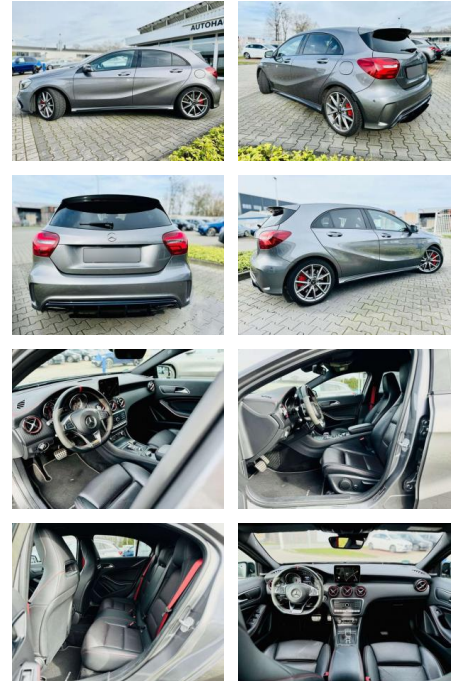

Ihr Ansprechpartner

Herr Artur Brak
E-Mail: info.meisterwerkstatt@web.de
Telefon: 05956 9269615

KFZ-Meisterbetrieb Artur Brak
Gewerbeweg 2 - 26901 Rastorf - Tel.: 05956 / 9269615

Mercedes-Benz A 45 AMG 4M, NIGHT, DISTRONIC, Tot...

AB97-A 5196 **Angebotsnr.:**

Erstzulassung:	Kilometer:	Farbe:	Leistung:	Kraftstoffart:
01.04.2017	94.980	Grau	280 kW / 381 PS	Benzin

PREIS
31.270 €

FINANZIERUNGSBEISPIEL
Laufzeit: 72 Monate Anzahlung: 25 %
Basis-Finanzierung:* Mtl. Rate:
Zielraten-Finanzierung:** **265 €**