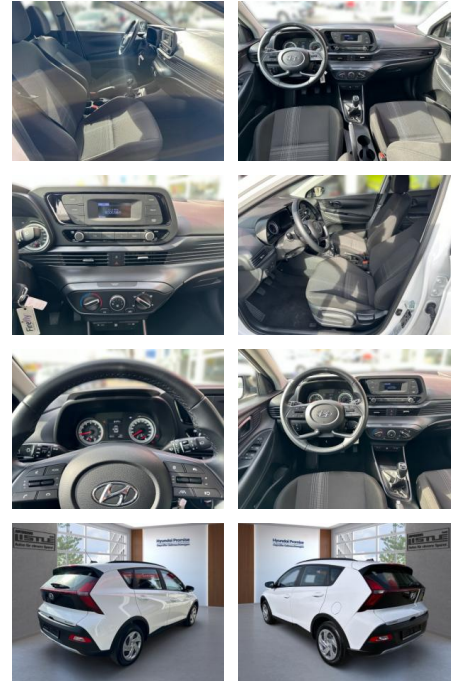

## Hyundai Bayon 1.2 MPI 85HP Klima PDC Kamera

AL33-Z284803IAngebotsnr.:

Erstzulassung:	Kilometer:	Farbe:	Leistung:	Kraftstoffart:
01.05.2023	7.900		62 kW / 84 PS	Benzin

**PREIS**  
**19.000 €**