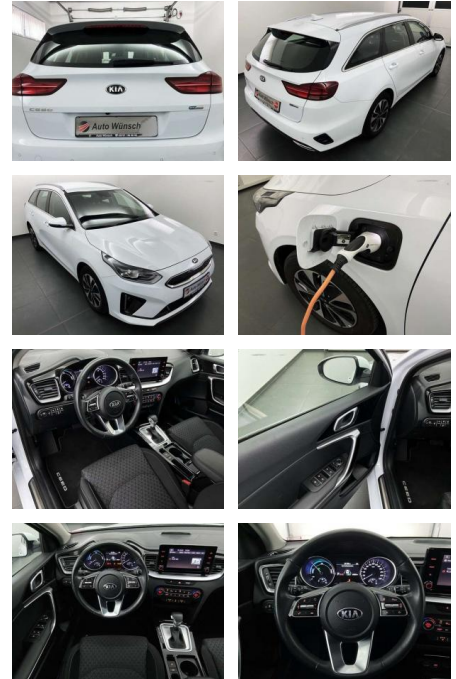

Ihr Ansprechpartner

Herr Artur Brak
E-Mail: info.meisterwerkstatt@web.de
Telefon: 05956 9269615

KFZ-Meisterbetrieb Artur Brak
Gewerbeweg 2 - 26901 Rastorf - Tel.: 05956 / 9269615

Kia cee'd / Ceed SW 1.6 GDI DCT

AW48-6810_16A8gebotsnr.:

Erstzulassung:	Kilometer:	Farbe:	Leistung:	Kraftstoffart:
01.07.2021	64.620	Weiß	104 kW / 141 PS	Benzin

PREIS
21.270 €

FINANZIERUNGSBEISPIEL
Laufzeit: 72 Monate Anzahlung: 25 %
Basis-Finanzierung:* Mtl. Rate:
Zielraten-Finanzierung:** **180 €**

- Anti-Blockiersystem ABS

Multimedia

- Radio

Weiteres

- Getriebe: 6-Gang-Direktschaltgetriebe DCT
- Klimaautomatik
- 2 Zonen Sitze: Sitzheizung vorn Lenkrad beheizbar Parkensoren hinten Rückfahrkamera
- Geschwindigkeitsregelanlage und Geschwindigkeitsbegrenzer LED
- Frontscheinwerfer Fernlichtassistent
- LED-Tagfahrlicht vorn Radio: Kia Radio mit 8-Zoll-Touchscreen Radiozubehör: DAB Radio Navigation via Apple CarPlay / Android Auto
- Bluetooth-Freisprecheinrichtung
- Radiozub.: 2 Frontlautsprecher