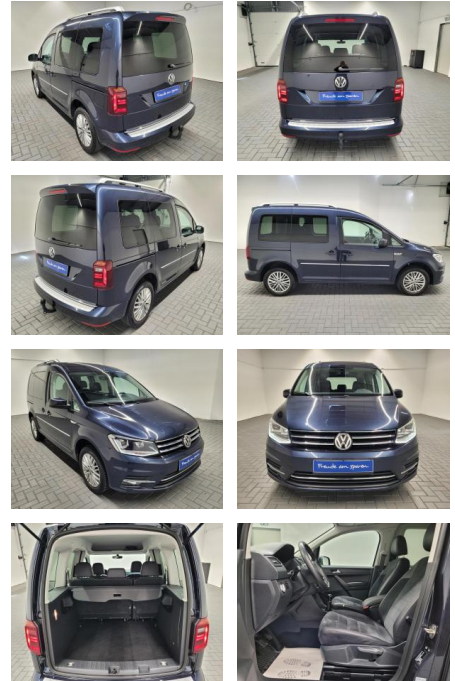

AM35-25801 **Angebotsnr.:**

Erstzulassung: 19.04.2017 **Kilometer:** 97.500 **Farbe:** **Leistung:** 110 kW / 150 PS **Kraftstoffart:** Diesel

PREIS
29.060 €

FINANZIERUNGSBEISPIEL
Laufzeit: 72 Monate Anzahlung: 25 %
Basis-Finanzierung:* Mtl. Rate:
Zielraten-Finanzierung:** **246 €**