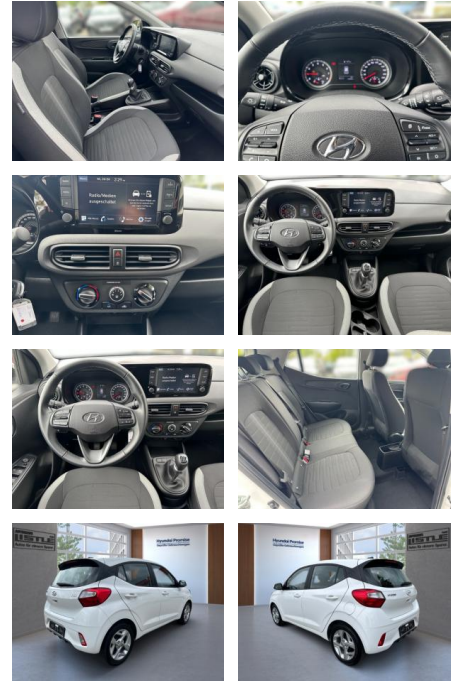

AL33-192027 **Angebotsnr.:**

Erstzulassung:	Kilometer:	Farbe:	Leistung:	Kraftstoffart:
01.03.2023	20.990		49 kW / 67 PS	Benzin

PREIS
16.420 €

FINANZIERUNGSBEISPIEL
Laufzeit: 72 Monate Anzahlung: 25 %
Basis-Finanzierung:* Mtl. Rate:
Zielraten-Finanzierung:** **139 €**