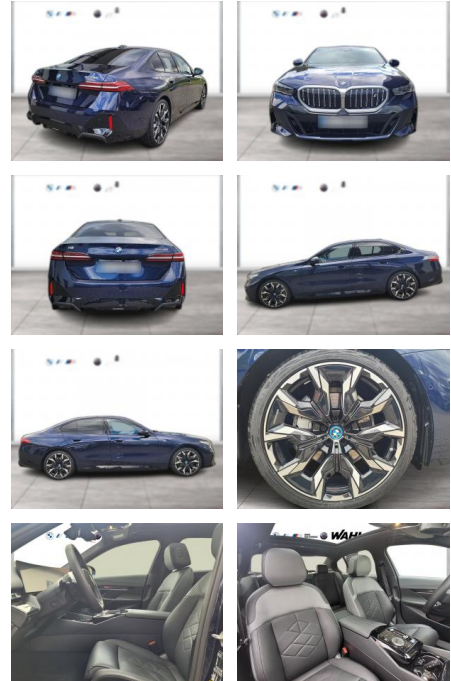

WG00-248916 Angebotsnr.:

Erstzulassung:	Kilometer:	Farbe:	Leistung:	Kraftstoffart:
01.10.2023	11.500	Blau	250 kW / 340 PS	Elektro

PREIS
75.760 €

FINANZIERUNGSBEISPIEL
Laufzeit: 72 Monate Anzahlung: 25 %
Basis-Finanzierung:* Mtl. Rate:
Zielraten-Finanzierung:** **642 €**