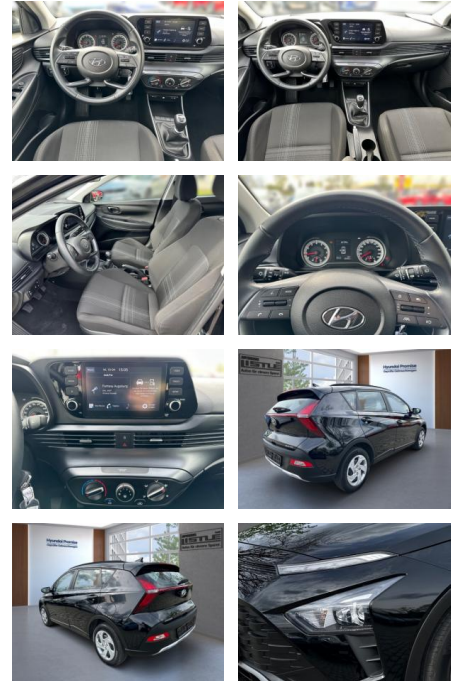

Ihr Ansprechpartner

Herr Artur Brak
E-Mail: info.meisterwerkstatt@web.de
Telefon: 05956 9269615

KFZ-Meisterbetrieb Artur Brak
Gewerbeweg 2 - 26901 Rastorf - Tel.: 05956 / 9269615

Hyundai Bayon 1.2 MPI 85HP Klima PDC Kamera

AL33-65166K **Angebotsnr.:**

Erstzulassung:	Kilometer:	Farbe:	Leistung:	Kraftstoffart:
01.03.2023	25.400		62 kW / 84 PS	Benzin

PREIS
19.000 €

FINANZIERUNGSBEISPIEL

Laufzeit: 72 Monate Anzahlung: 25 %
Basis-Finanzierung:* Mtl. Rate:
Zielraten-Finanzierung:** **161 €**