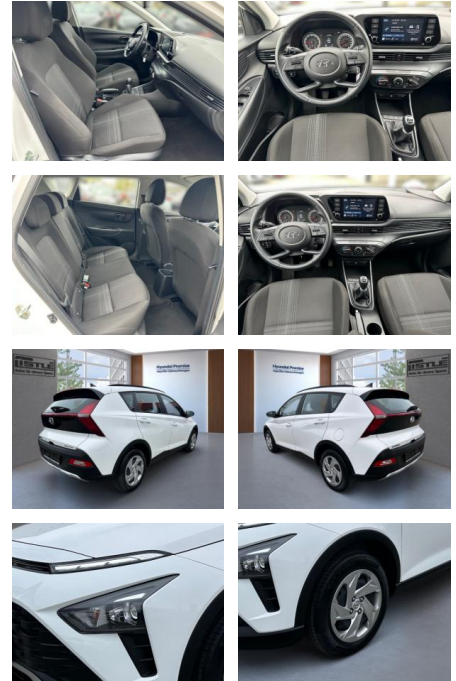

## Hyundai Bayon 1.2 MPI 85HP Klima PDC Kamera

AL33-60073 **Angebotsnr.:**

**Erstzulassung:** 01.03.2023    **Kilometer:** 16.990    **Farbe:**    **Leistung:** 62 kW / 84 PS    **Kraftstoffart:** Benzin