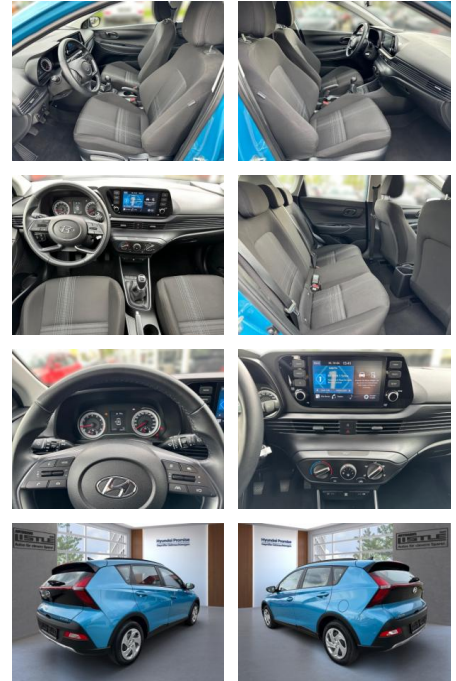

Ihr Ansprechpartner

Herr Artur Brak
E-Mail: info.meisterwerkstatt@web.de
Telefon: 05956 9269615

KFZ-Meisterbetrieb Artur Brak
Gewerbeweg 2 - 26901 Rastorf - Tel.: 05956 / 9269615

Hyundai Bayon 1.2 MPI 85HP Klima PDC Kamera

AL33-65417 **Angebotsnr.:**

Erstzulassung:	Kilometer:	Farbe:	Leistung:	Kraftstoffart:
01.03.2023	28.700		62 kW / 84 PS	Benzin

PREIS	FINANZIERUNGSBEISPIEL	
19.000 €	Laufzeit: 72 Monate	Anzahlung: 25 %
	Basis-Finanzierung:**	Mtl. Rate:
	Zielraten-Finanzierung:**	161 €