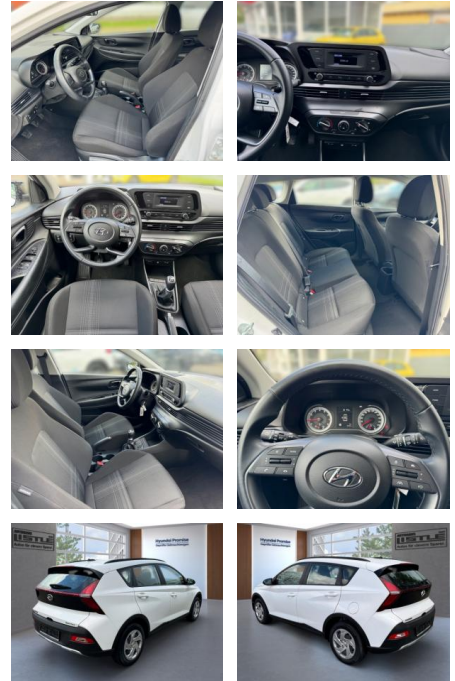

AL33-84871 **Angebotsnr.:**

Erstzulassung:	Kilometer:	Farbe:	Leistung:	Kraftstoffart:
01.05.2023	7.900		62 kW / 84 PS	Benzin

PREIS
17.970 €

FINANZIERUNGSBEISPIEL
Laufzeit: 72 Monate Anzahlung: 25 %
Basis-Finanzierung:* Mtl. Rate:
Zielraten-Finanzierung:** **152 €**