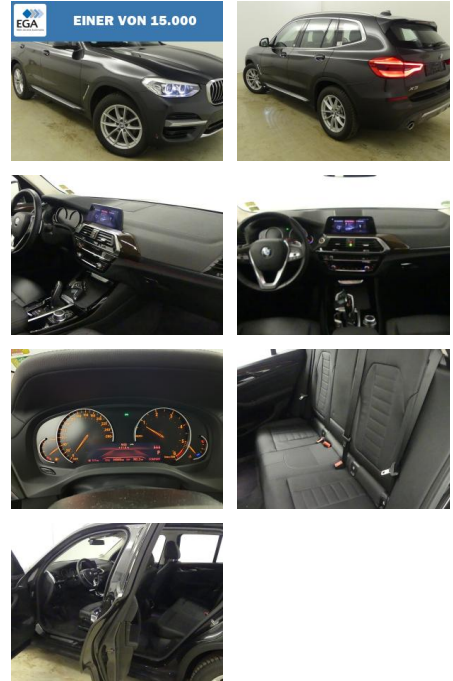

Ihr Ansprechpartner

Herr Artur Brak
E-Mail: info.meisterwerkstatt@web.de
Telefon: 05956 9269615

KFZ-Meisterbetrieb Artur Brak
Gewerbeweg 2 - 26901 Rastorf - Tel.: 05956 / 9269615

BMW X3xDrive 20d MHD Luxury Line / Business + 20...

AW00-N086706Angebotsnr.: