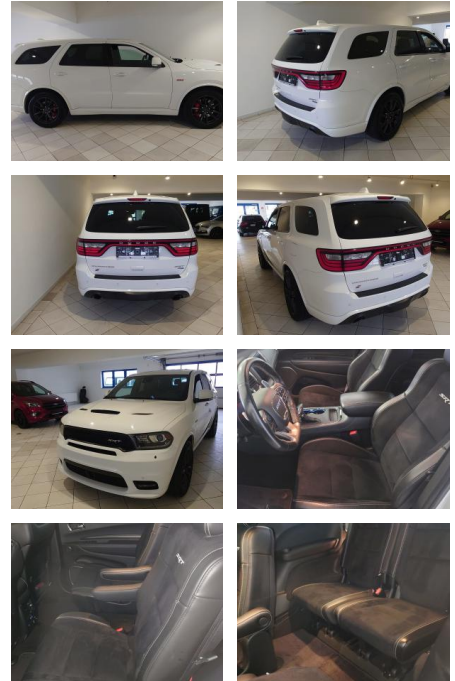

## Dodge Durango 6.4 V8 SRT Launch Schiebedach

AH44-ATS 6749 **Angebotsnr.:**

Erstzulassung:	Kilometer:	Farbe:	Leistung:	Kraftstoffart:
28.01.2021	48.579	Weiß	354 kW / 481 PS	Benzin

**PREIS**  
**63.300 €**