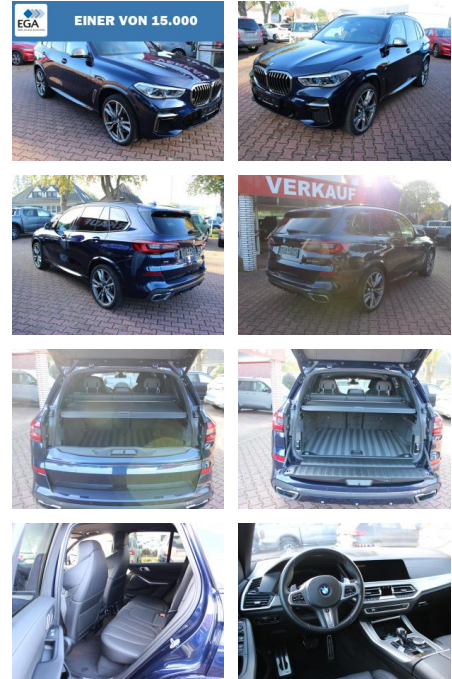

AW00-J30284 Angebotsnr.:

<b>Erstzulassung:</b>	<b>Kilometer:</b>	<b>Farbe:</b>	<b>Leistung:</b>	<b>Kraftstoffart:</b>
01.12.2021	49.760	Blau	390 kW / 530 PS	Benzin

<b>PREIS</b> <b>62.480 €</b>	<b>FINANZIERUNGSBEISPIEL</b>	
	Laufzeit: 72 Monate	Anzahlung: 25 %
	Basis-Finanzierung:**	Mtl. Rate:
	Zielraten-Finanzierung:**	<b>529 €</b>