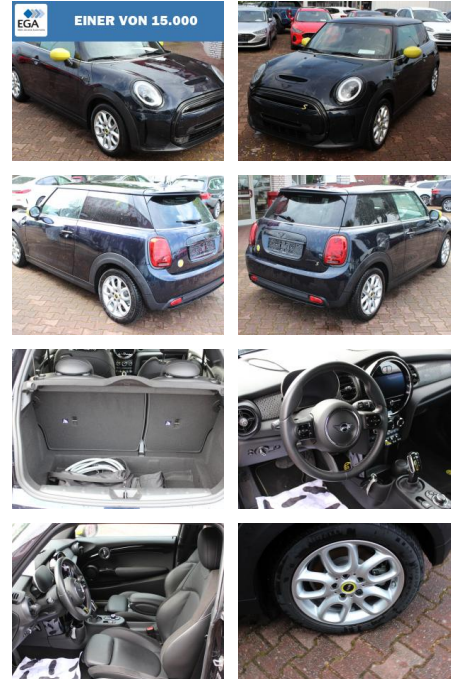

AW00-R43667 Angebotsnr.:

Erstzulassung:	Kilometer:	Farbe:	Leistung:	Kraftstoffart:
01.10.2021	10.630	Schwarz	75 kW / 102 PS	Elektro

PREIS	FINANZIERUNGSBEISPIEL	
19.220 €	Laufzeit: 72 Monate	Anzahlung: 25 %
	Basis-Finanzierung:**	Mtl. Rate:
	Zielraten-Finanzierung:**	163 €