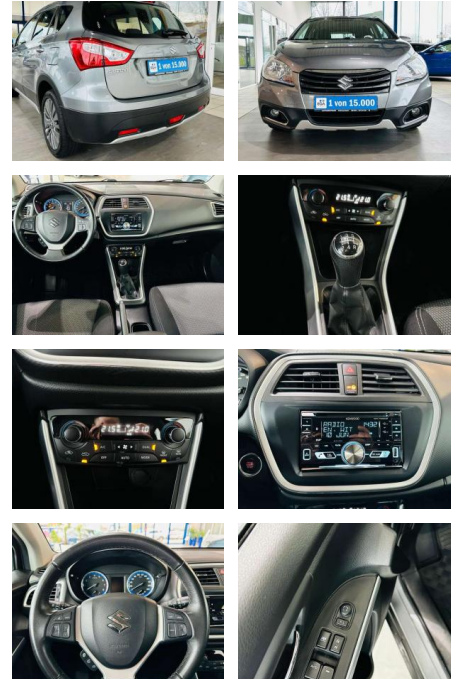

## Suzuki SX4 S-Cross 1.6 Club Klimaaut. GRA DAB

AV01-402780-0Angebotsnr.:

Erstzulassung:	Kilometer:	Farbe:	Leistung:	Kraftstoffart:
01.10.2015	117.800	grau	88 kW / 120 PS	Benzin

**PREIS**  
**11.590 €**