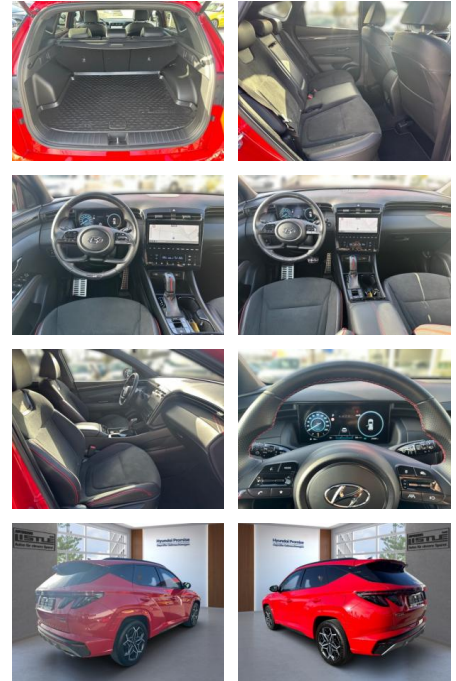

AL33-193610 **Angebotsnr.:**

| Erstzulassung: | Kilometer: | Farbe: | Leistung: | Kraftstoffart: |
|----------------|------------|--------|-----------------|----------------|
| 01.06.2022 | 27.500 | | 110 kW / 150 PS | Benzin |