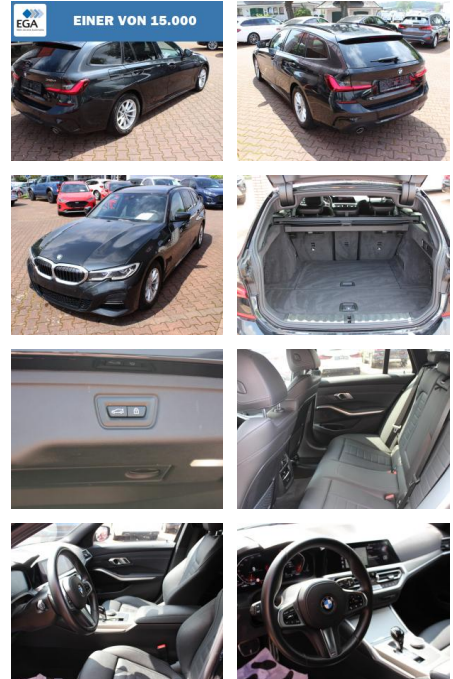

Ihr Ansprechpartner

Herr Artur Brak
E-Mail: info.meisterwerkstatt@web.de
Telefon: 05956 9269615

KFZ-Meisterbetrieb Artur Brak
Gewerbeweg 2 - 26901 Rastorf - Tel.: 05956 / 9269615

BMW 318d Touring Steptr. M Sport / Panorama + Le...

AW00-M45356 Angebotsnr.:

Erstzulassung:	Kilometer:	Farbe:	Leistung:	Kraftstoffart:
01.07.2022	47.650	Schwarz	110 kW / 150 PS	Diesel

PREIS 34.460 €	FINANZIERUNGSBEISPIEL	
	Laufzeit: 72 Monate	Anzahlung: 25 %
	Basis-Finanzierung:**	Mtl. Rate:
	Zielraten-Finanzierung:**	292 €