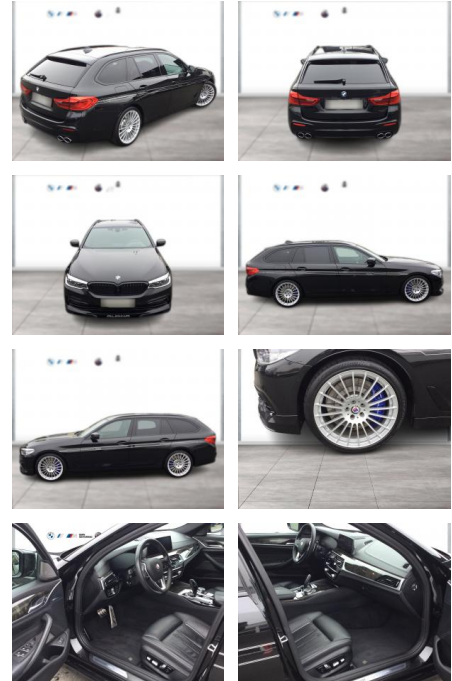

WG05-236035 **Angebotsnr.:**

Erstzulassung:	Kilometer:	Farbe:	Leistung:	Kraftstoffart:
01.11.2020	104.125	Schwarz	285 kW / 387 PS	Diesel

PREIS
52.790 €

FINANZIERUNGSBEISPIEL

Laufzeit: 72 Monate Anzahlung: 25 %
Basis-Finanzierung:* Mtl. Rate:
Zielraten-Finanzierung:** **447 €**